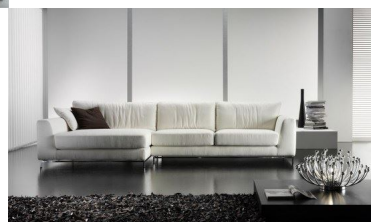

## Articolo D9

Valutazione: Nessuna valutazione  
[Fai una domanda su questo prodotto](#)

Descrizione

Divano dal disegno rigoroso con elegante base in tubolare cromato.

MISURE:

Larghezza elementi: 90 / 100 / 110 / 165 / 195 / 220 cm

Altezza cm 82

Profondità cm 100

Altezza seduta cm 43