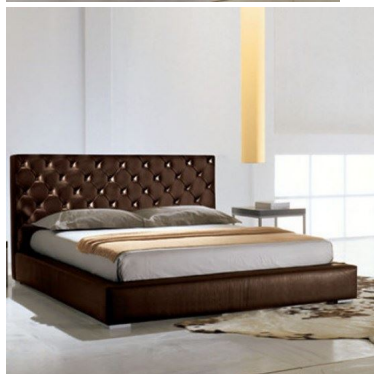

Articolo L16

Valutazione: Nessuna valutazione
[Fai una domanda su questo prodotto](#)

Descrizione

Letto matrimoniale e singolo dalla classica testata capitonnè. Rivestimento in tessuto o in pelle, rete a doghe di faggio. Anche con meccanismo "tiramisù". Il materasso viene fornito a richiesta.

h. testiera cm. 110
h. basamento cm. 22

Letto singolo
Larghezza 115 cm – Profondità 225 cm
mat. cm 90x195
profondità rete cm. 195
disponibile cm. 200 *

Letto matrimoniale
Larghezza 165 / 185 / 205 cm – Profondità 225 cm
mat. cm 140x195

profondità rete cm. 195
disponibile cm. 200 *