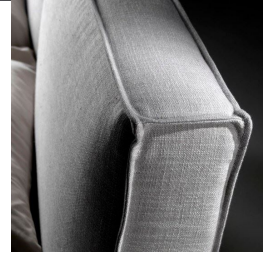

Articolo L2

Valutazione: Nessuna valutazione
[Fai una domanda su questo prodotto](#)

Descrizione

Un letto lineare e morbido, perfetto per ogni ambiente.
Elegantemente moderno.

Letto con struttura in mdf prefoderata con rete a doghe di faggio.

Piedi a scomparsa.

Misure disponibili: 90/120/140/160/180

195/200 misure materasso.

Rivestimento disponibile: in tessuto sfoderabile oppure in pelle parzialmente sfoderabile.

Disponibile con contenitore e meccanismo tiramisù.