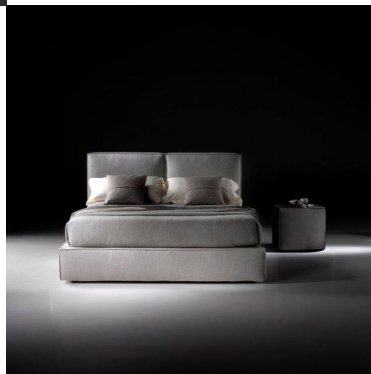

Articolo L2

Valutazione: Nessuna valutazione
[Fai una domanda su questo prodotto](#)

Descrizione

Un letto lineare e morbido, perfetto per ogni ambiente.
Elegantemente moderno.

Letto con struttura in mdf prefoderata con rete a doghe di faggio.

Piedi a scomparsa.

Misure disponibili: 90/120/140/160/180

195/200 misure materasso.

Rivestimento disponibile: in tessuto sfoderabile oppure in pelle parzialmente sfoderabile.

Disponibile con contenitore e meccanismo tiramisù.