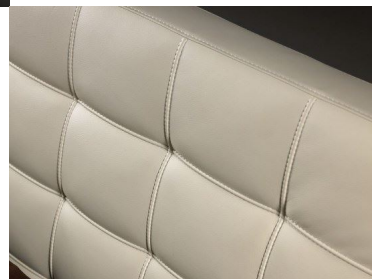

Articolo L6

Valutazione: Nessuna valutazione

[Fai una domanda su questo prodotto](#)

Descrizione

Design minimal, linee essenziali che evidenziano la geometrica texture delle impunture.

Letto con rete a doghe di faggio autoportante.

Struttura in mdf prefoderata

Piedi in plexiglass.

Misure disponibili: 90/120/140/160/180

misure materasso: 195/200

Rivestimento disponibile: in tessuto sfoderabile oppure in pelle parzialmente sfoderabile.