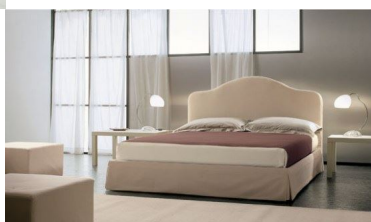

Articolo L7

Valutazione: Nessuna valutazione
[Fai una domanda su questo prodotto](#)

Descrizione

Letto dal sapore vagamente retrò sia matrimoniale che singolo. Rivestimento in tessuto o in pelle. A richiesta con rete a doghe di faggio. Anche con meccanismo "tiramisù".
Per la versione letto fisso e contenitore sono disponibili due tipi di basamenti.

h. testiera cm. 115

h. basamento cm. 32

Letto singolo

Larghezza 100 cm – Profondità 215 cm
mat. cm 90x195

Letto matrimoniale

Larghezza 170 cm – Profondità 215 cm

mat. cm 160x195