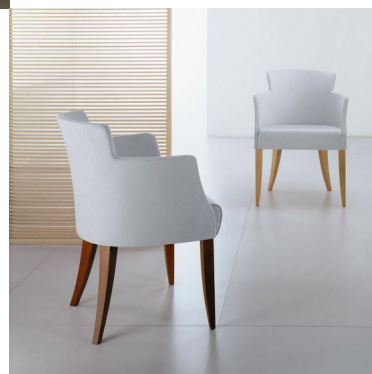

## GIADA lounge

## Poltrone: GIADA lounge

---

Valutazione: Nessuna valutazione

[Fai una domanda su questo prodotto](#)

#### DIMENSIONI

Poltrona: L. 71 - H 78 - Prof. 65 - H sed. 43 - H bracc. 62 cm